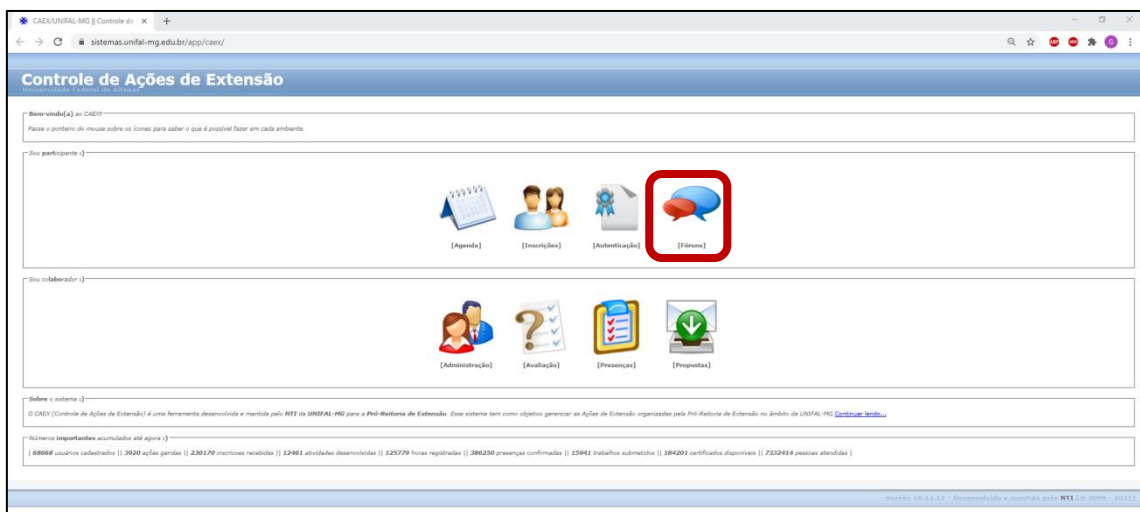

Tutorial de acesso às Redes de Conversa do 9º Congresso Brasileiro de Extensão Universitária (CBEU)

1º - Acessar o website do Controle de Ações de Extensão da Universidade Federal de Alfenas (CAEX – UNIFAL-MG), pelo website <https://sistemas.unifal-mg.edu.br/app/caex/>, e escolher a opção “Fóruns”.

ATENÇÃO!!! A plataforma utilizada nas Redes de Conversa é o Google Meet, portanto é necessário ter uma conta do Google.

2º - Fazer login com CPF (sem espaço, ponto, travessão) e senha cadastrados no ambiente CAEX