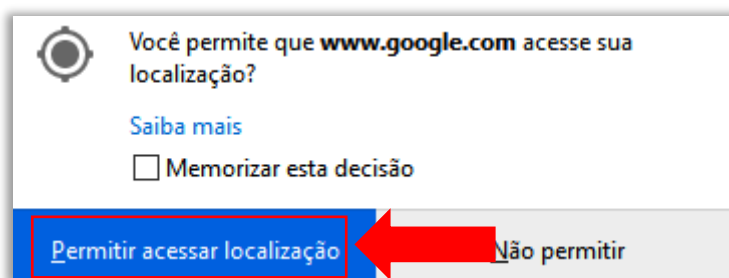

# Avaliação IN LOCO

AVALIAÇÃO EXTERNA VIRTUAL IN LOCO

GEOLOCALIZAÇÃO – GOOGLE MAPS

Brasília | DF | Março de 2021

Para compartilhar sua localização, siga os passos a seguir:

- 1) Na barra de endereço do seu navegador, digite: <https://www.google.com/maps>

- 2) No canto inferior direito, clique em “Meu local” .

- 1) Em seguida, uma caixa de solicitação de permissão de acesso à sua localização será exibida, clique em **“Permitir acessar localização”** para que o mapa comece a ser carregado.

- 1) Sua localização será representada por um ponto azul no mapa.