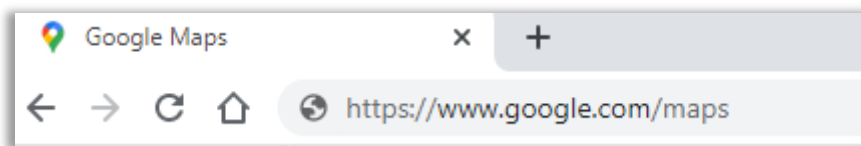

# Avaliação IN LOCO

AVALIAÇÃO EXTERNA VIRTUAL IN LOCO

GEOLOCALIZAÇÃO – GOOGLE MAPS

Brasília | DF | Março de 2021

Para compartilhar sua localização, siga os passos a seguir:

- 1) Na barra de endereço do seu navegador, digite: <https://www.google.com/maps>

- 2) No canto inferior direito, clique em “Meu local” .

- 1) Em seguida, uma caixa de solicitação de permissão de acesso à sua localização será exibida, clique em **“Permitir acessar localização”** para que o mapa comece a ser carregado.

- 1) Sua localização será representada por um ponto azul no mapa.