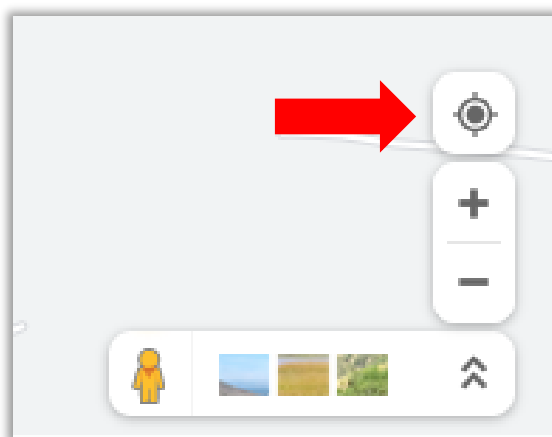

# Avaliação IN LOCO

AVALIAÇÃO EXTERNA VIRTUAL IN LOCO

GEOLOCALIZAÇÃO – GOOGLE MAPS

Brasília | DF | Março de 2021

Para compartilhar sua localização, siga os passos a seguir:

- 1) Na barra de endereço do seu navegador, digite: <https://www.google.com/maps>

- 2) No canto inferior direito, clique em “Meu local” .

- 1) Em seguida, uma caixa de solicitação de permissão de acesso à sua localização será exibida, clique em **“Permitir acessar localização”** para que o mapa comece a ser carregado.

- 1) Sua localização será representada por um ponto azul no mapa.