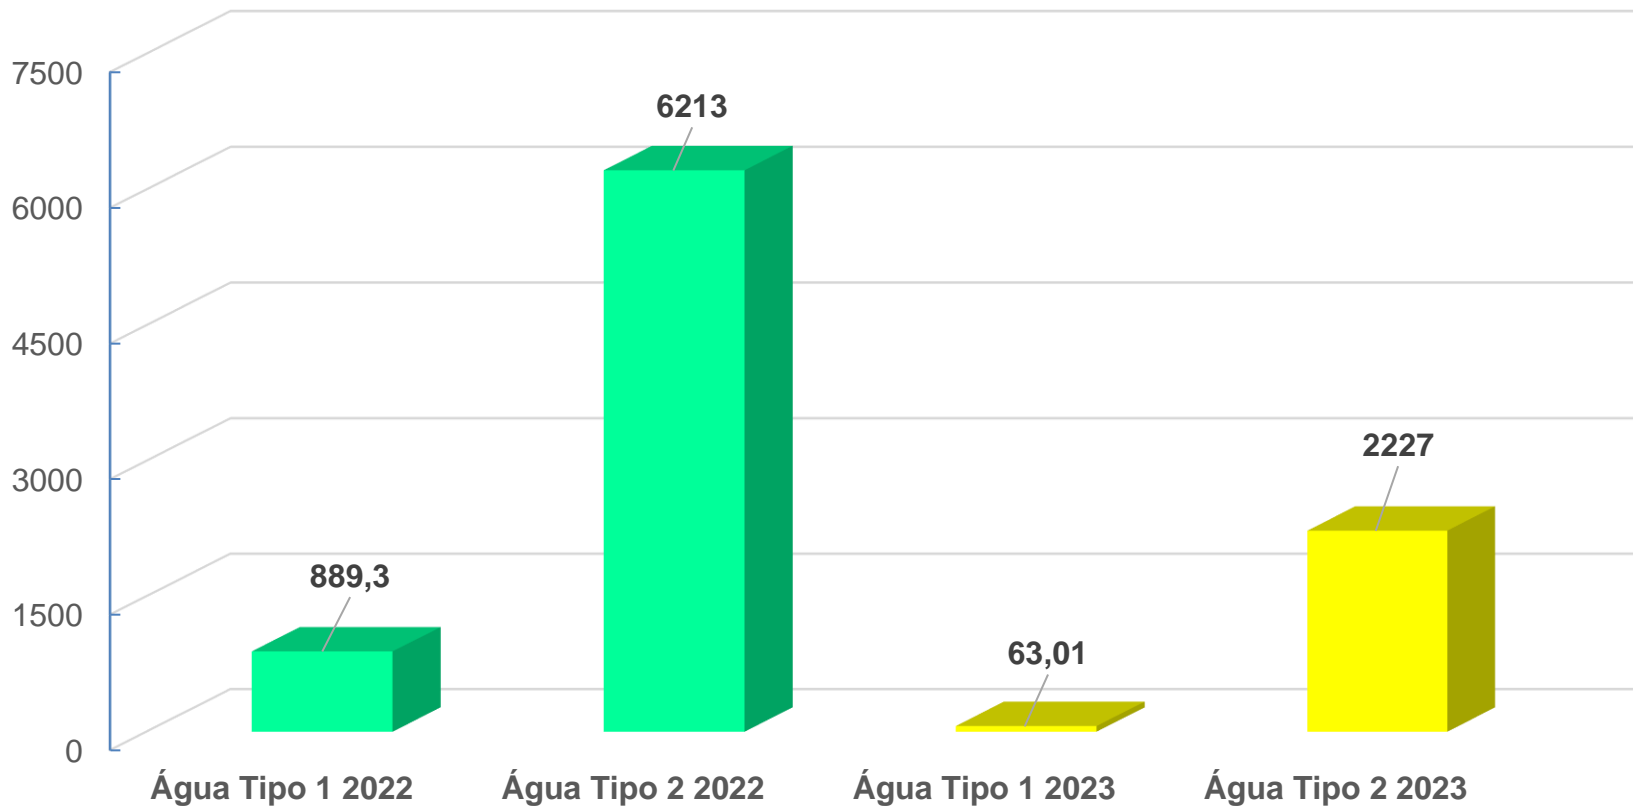

Relatório Anual do LQI-UFMG

Referente ao Ano de 2022

Números do LQI-UFMG em 2022

Números de Agendamentos Realizados

Números do LQI-UFMG em 2022

Número de Amostras Analisadas

Números do LQI-UFMG em 2022

Finalidade da Análise Realizada

Números do LQI-UFMG em 2022

Números do LQI-UFMG em 2022

Número de Análises por Usuário

Números do LQI-UFMG em 2022

Volume de Água, em Litros, Fornecidos aos Usuários

Números do LQI-UFMG em 2022

Fornecimento Mensal de Água Ultrapura e MilliQ, em Litros, para Usuários

Números do LQI-UFMG em 2022

Número de Solicitações Recebidas Para Coleta de Água Ultrapura

Números do LQI-UFMG em 2022

Destino da Água, em Litros, fornecida aos Usuários

Números do LQI-UFMG em 2022

Destino da Água, em Litros, por Tipo de Projeto