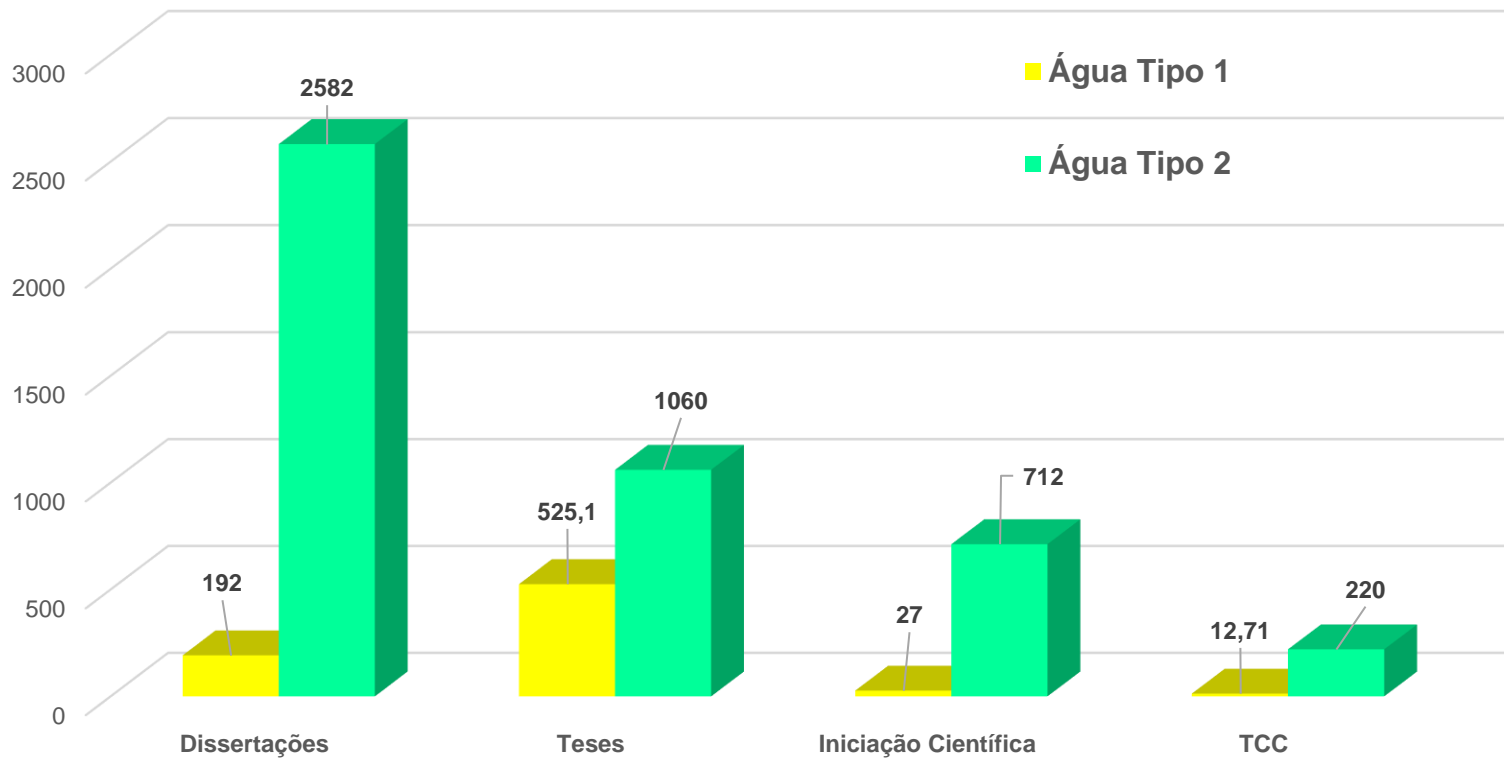

Números do LQI-UFMG em 2022

Números do LQI-UFMG em 2022

Número de Análises por Usuário

Números do LQI-UFMG em 2022

Volume de Água, em Litros, Fornecidos aos Usuários

Números do LQI-UFMG em 2022

Fornecimento Mensal de Água Ultrapura e MilliQ, em Litros, para Usuários

Números do LQI-UFMG em 2022

Número de Solicitações Recebidas Para Coleta de Água Ultrapura

Números do LQI-UFMG em 2022

Destino da Água, em Litros, fornecida aos Usuários

Números do LQI-UFMG em 2022

Destino da Água, em Litros, por Tipo de Projeto

Números do LQI-UFMG em 2022

Número de Solicitações por Usuário