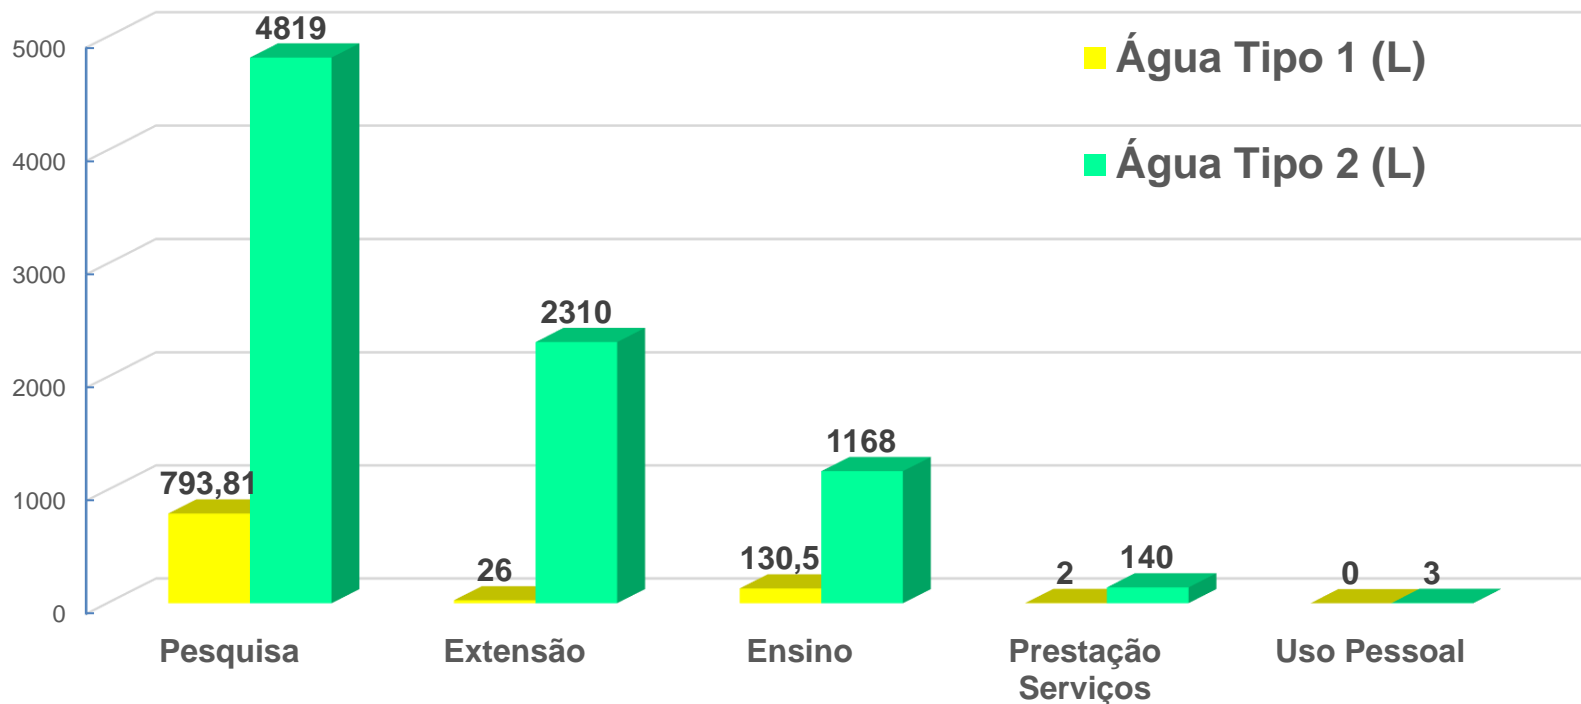

Relatório Anual do LQI-UFMG

Referente ao Ano de 2022

Números do LQI-UFMG em 2022

Números de Agendamentos Realizados

Números do LQI-UFMG em 2022

Número de Amostras Analisadas

Números do LQI-UFMG em 2022

Finalidade da Análise Realizada

Números do LQI-UFMG em 2022

Números do LQI-UFMG em 2022

Número de Análises por Usuário

Números do LQI-UFMG em 2022

Volume de Água, em Litros, Fornecidos aos Usuários

Números do LQI-UFMG em 2022

Fornecimento Mensal de Água Ultrapura e MilliQ, em Litros, para Usuários

Números do LQI-UFMG em 2022

Número de Solicitações Recebidas Para Coleta de Água Ultrapura

Números do LQI-UFMG em 2022

Destino da Água, em Litros, fornecida aos Usuários

Números do LQI-UFMG em 2022

Destino da Água, em Litros, por Tipo de Projeto