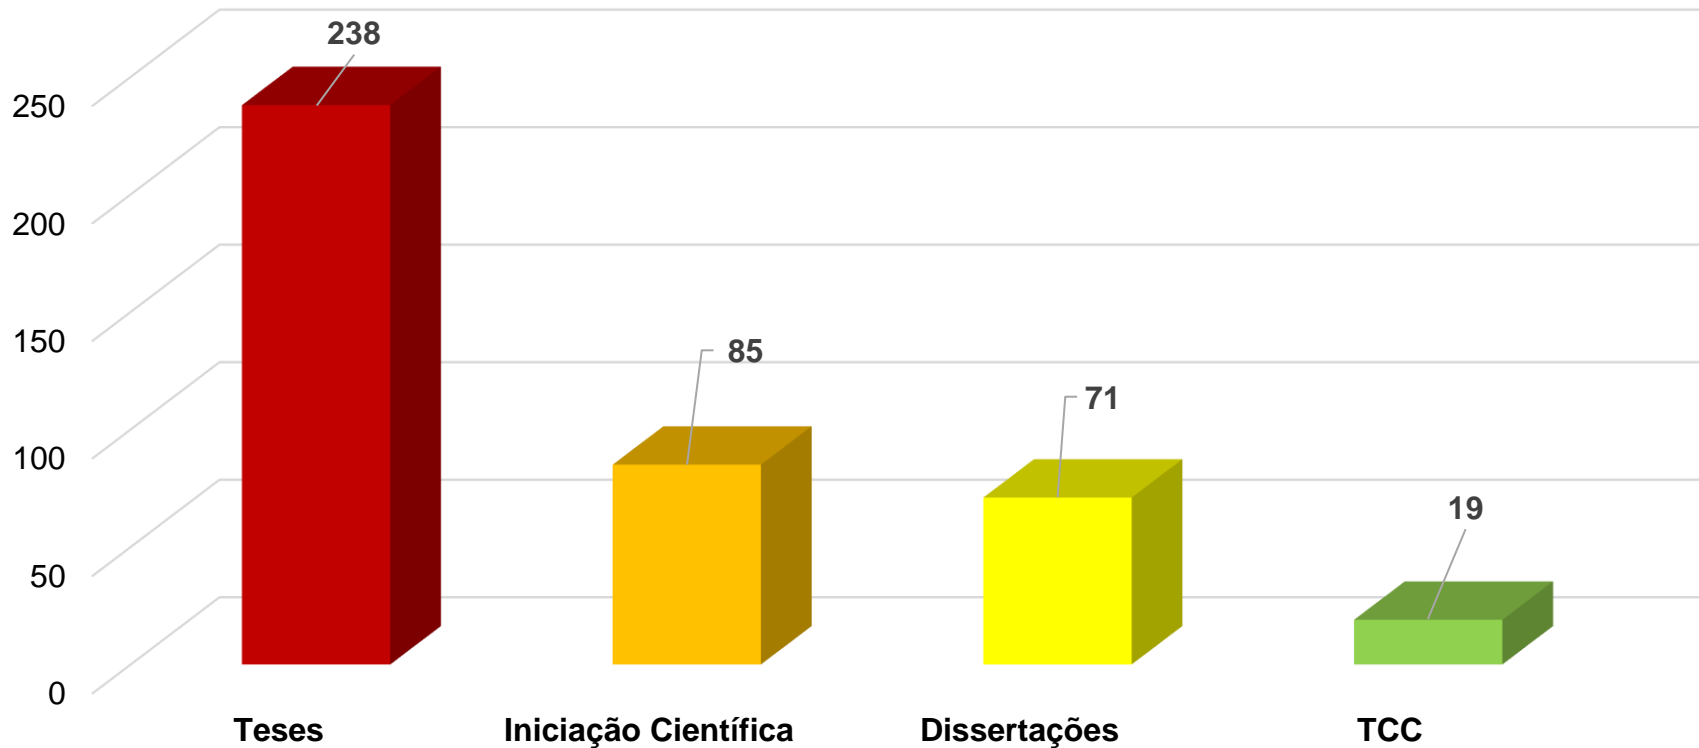

Relatório Anual do LQI-UFMG

Referente ao Ano de 2022

Números do LQI-UFMG em 2022

Números de Agendamentos Realizados

Números do LQI-UFMG em 2022

Número de Amostras Analisadas

Números do LQI-UFMG em 2022

Finalidade da Análise Realizada

Números do LQI-UFMG em 2022

Números do LQI-UFMG em 2022

Número de Análises por Usuário

Números do LQI-UFMG em 2022

Volume de Água, em Litros, Fornecidos aos Usuários

Números do LQI-UFMG em 2022

Fornecimento Mensal de Água Ultrapura e MilliQ, em Litros, para Usuários