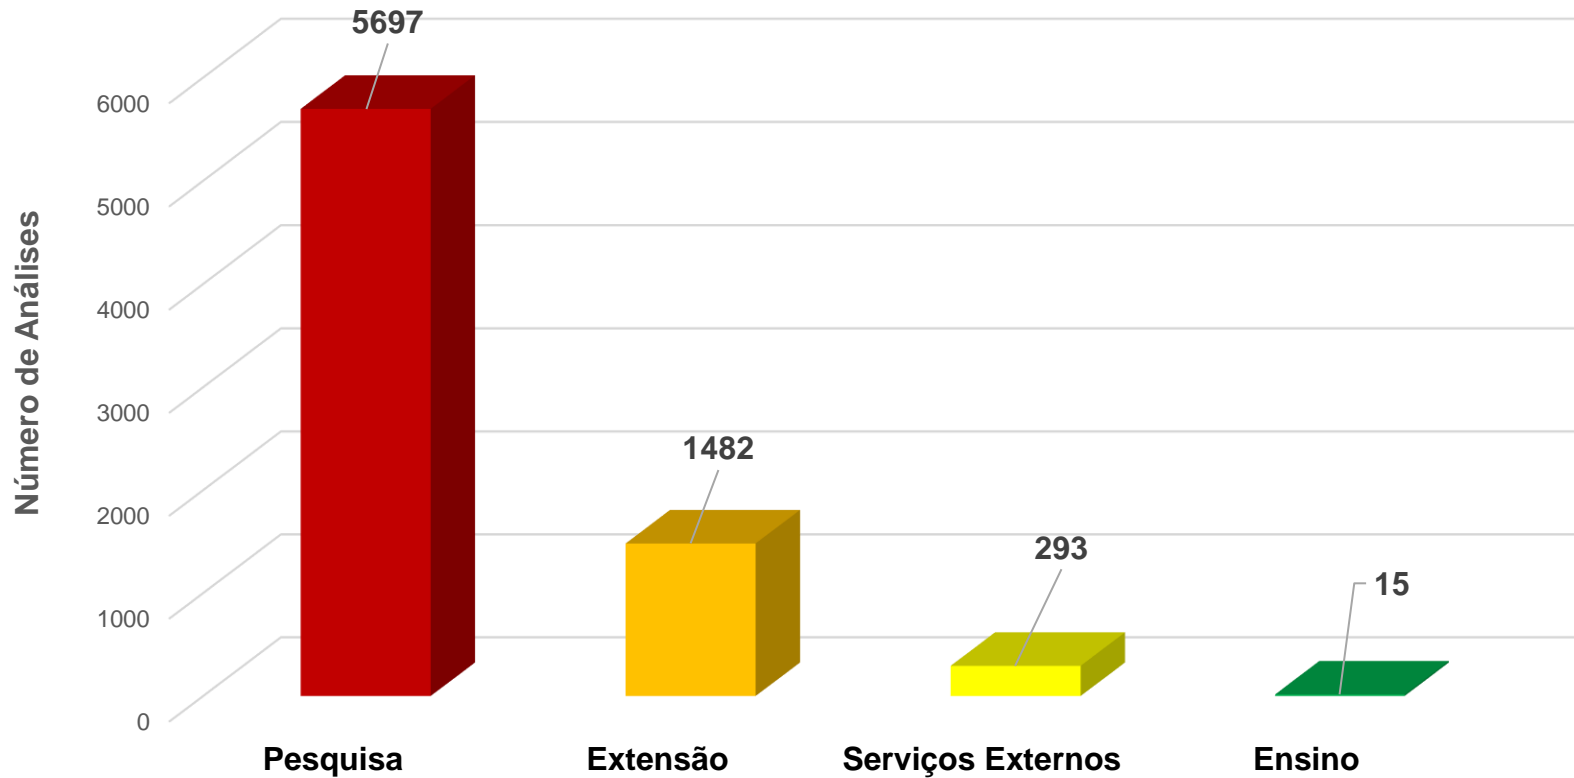

Relatório Anual do LQI-UFMG

Referente ao Ano de 2022

Números do LQI-UFMG em 2022

Números de Agendamentos Realizados

Números do LQI-UFMG em 2022

Número de Amostras Analisadas

Números do LQI-UFMG em 2022

Finalidade da Análise Realizada

Números do LQI-UFMG em 2022

Números do LQI-UFMG em 2022

Número de Análises por Usuário

Números do LQI-UFMG em 2022

Volume de Água, em Litros, Fornecidos aos Usuários

Números do LQI-UFMG em 2022

Fornecimento Mensal de Água Ultrapura e MilliQ, em Litros, para Usuários