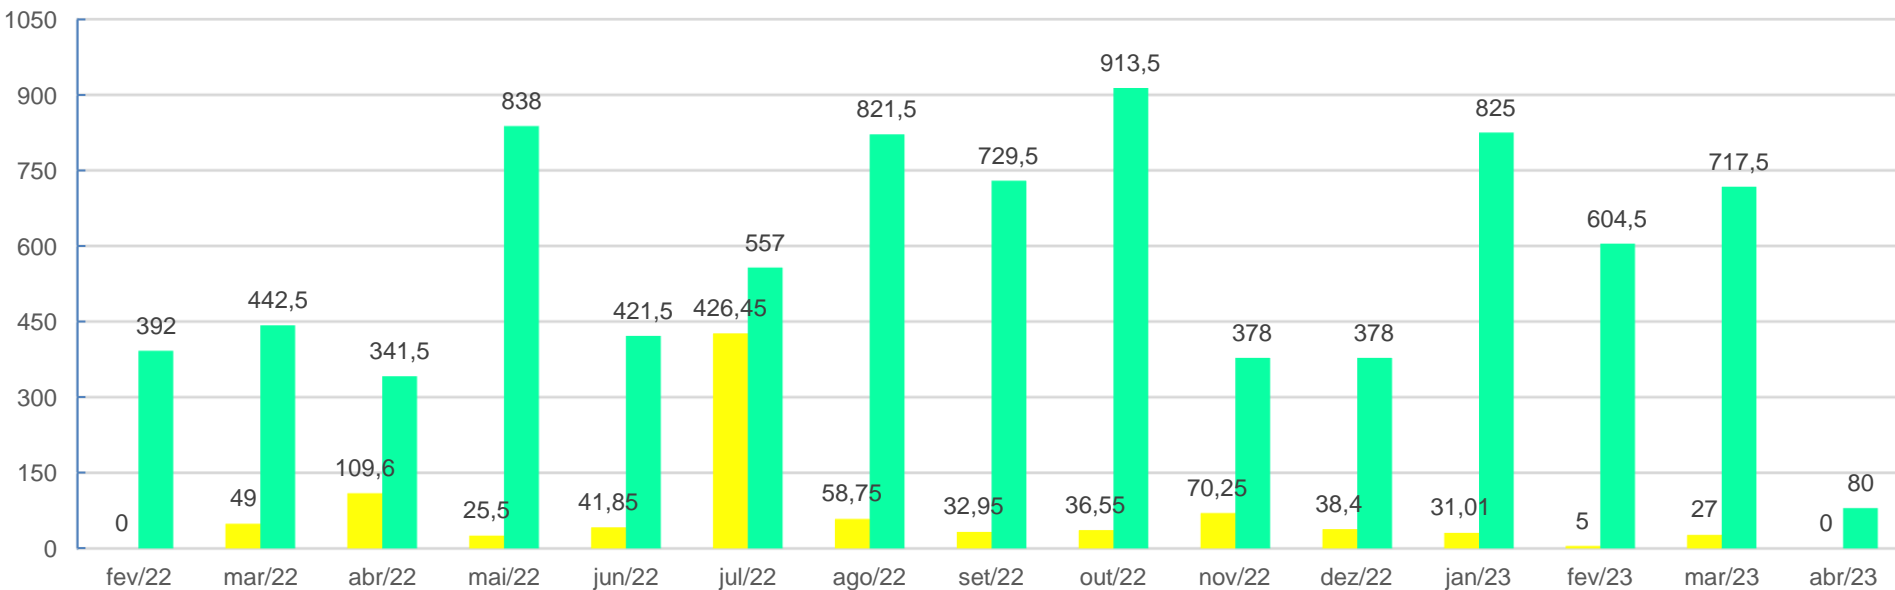

Relatório Anual do LQI-UFMG

Referente ao Ano de 2022

Números do LQI-UFMG em 2022

Números de Agendamentos Realizados

Números do LQI-UFMG em 2022

Número de Amostras Analisadas

Números do LQI-UFMG em 2022

Finalidade da Análise Realizada

Números do LQI-UFMG em 2022

Números do LQI-UFMG em 2022

Número de Análises por Usuário

Números do LQI-UFMG em 2022

Volume de Água, em Litros, Fornecidos aos Usuários

Números do LQI-UFMG em 2022

Fornecimento Mensal de Água Ultrapura e MilliQ, em Litros, para Usuários

Números do LQI-UFMG em 2022

Número de Solicitações Recebidas Para Coleta de Água Ultrapura

Números do LQI-UFMG em 2022

Destino da Água, em Litros, fornecida aos Usuários

Números do LQI-UFMG em 2022

Destino da Água, em Litros, por Tipo de Projeto