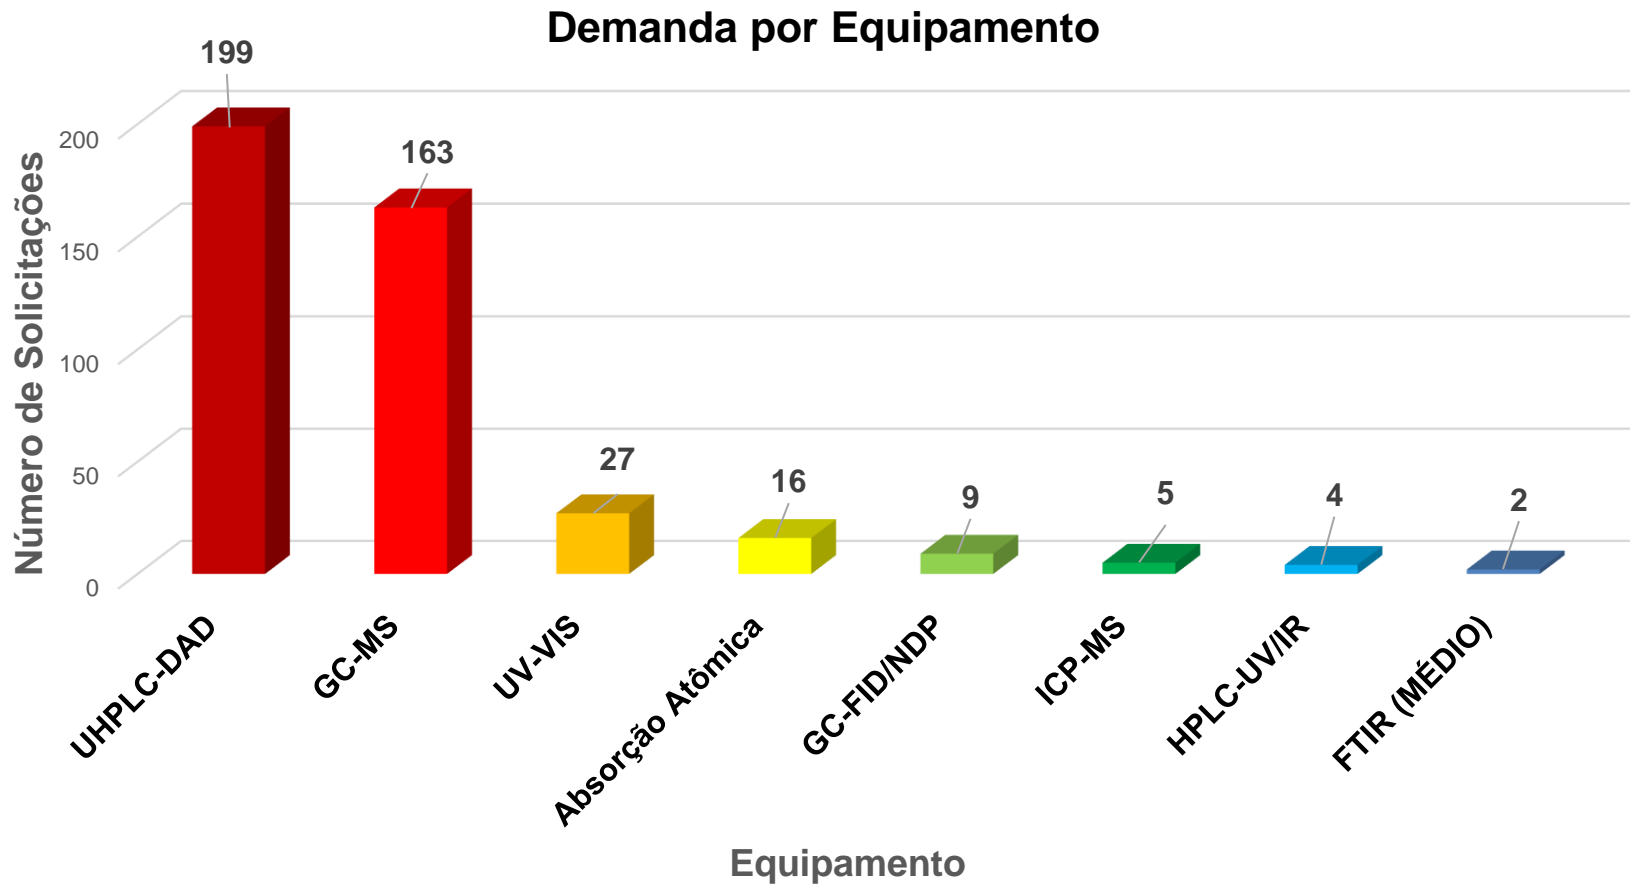

Relatório Anual do LQI-UFMG

Referente ao Ano de 2022

Números do LQI-UFMG em 2022

Números de Agendamentos Realizados

Números do LQI-UFMG em 2022

Número de Amostras Analisadas

Números do LQI-UFMG em 2022

Finalidade da Análise Realizada

Números do LQI-UFMG em 2022

Números do LQI-UFMG em 2022

Número de Análises por Usuário

Números do LQI-UFMG em 2022

Volume de Água, em Litros, Fornecidos aos Usuários

Números do LQI-UFMG em 2022

Fornecimento Mensal de Água Ultrapura e MilliQ, em Litros, para Usuários