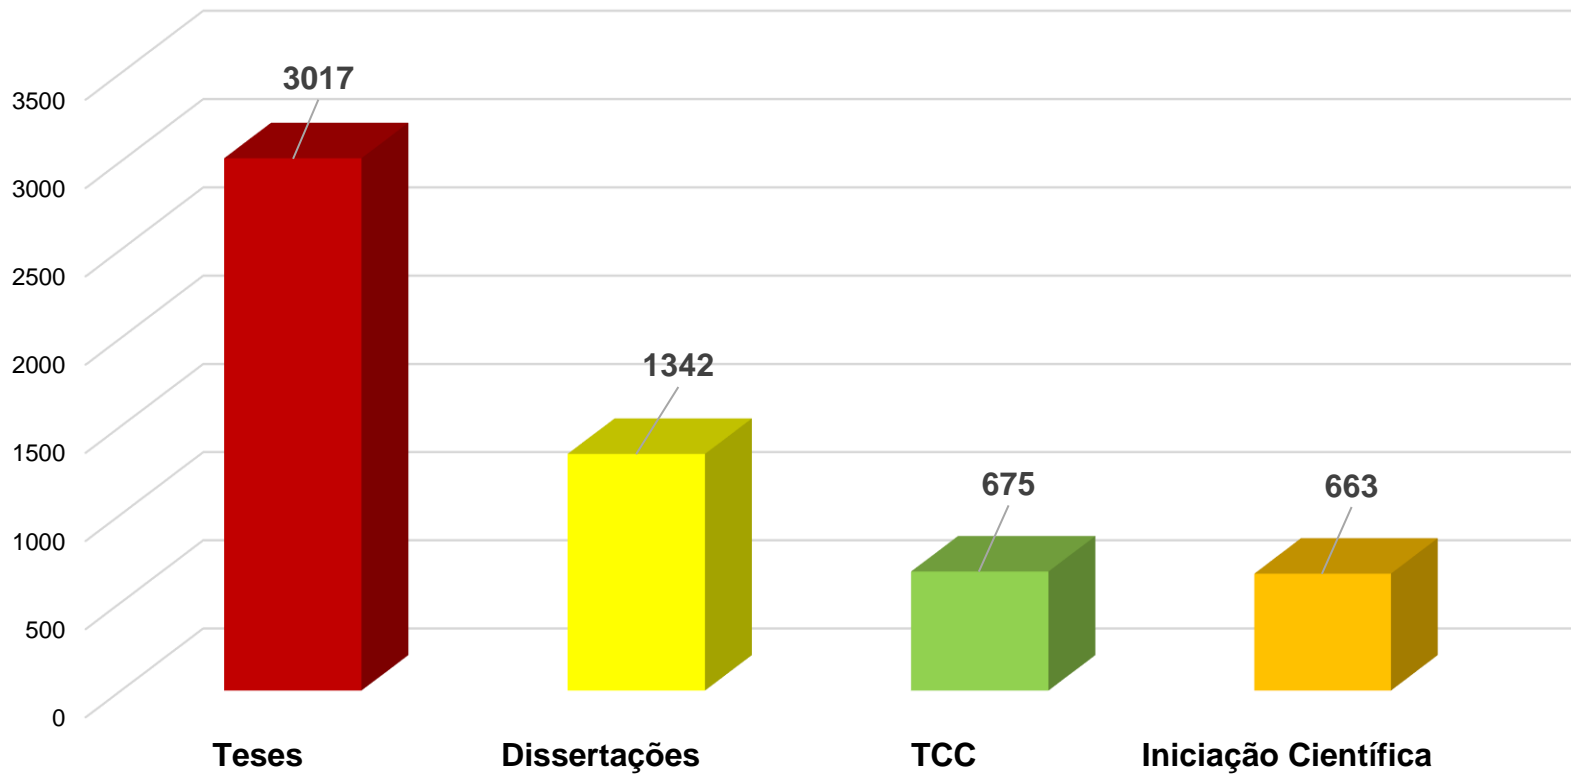

Relatório Anual do LQI-UFMG

Referente ao Ano de 2022

Números do LQI-UFMG em 2022

Números de Agendamentos Realizados

Números do LQI-UFMG em 2022

Número de Amostras Analisadas

Números do LQI-UFMG em 2022

Finalidade da Análise Realizada

Números do LQI-UFMG em 2022

Números do LQI-UFMG em 2022

Número de Análises por Usuário

Números do LQI-UFMG em 2022

Volume de Água, em Litros, Fornecidos aos Usuários

Números do LQI-UFMG em 2022

Fornecimento Mensal de Água Ultrapura e MilliQ, em Litros, para Usuários