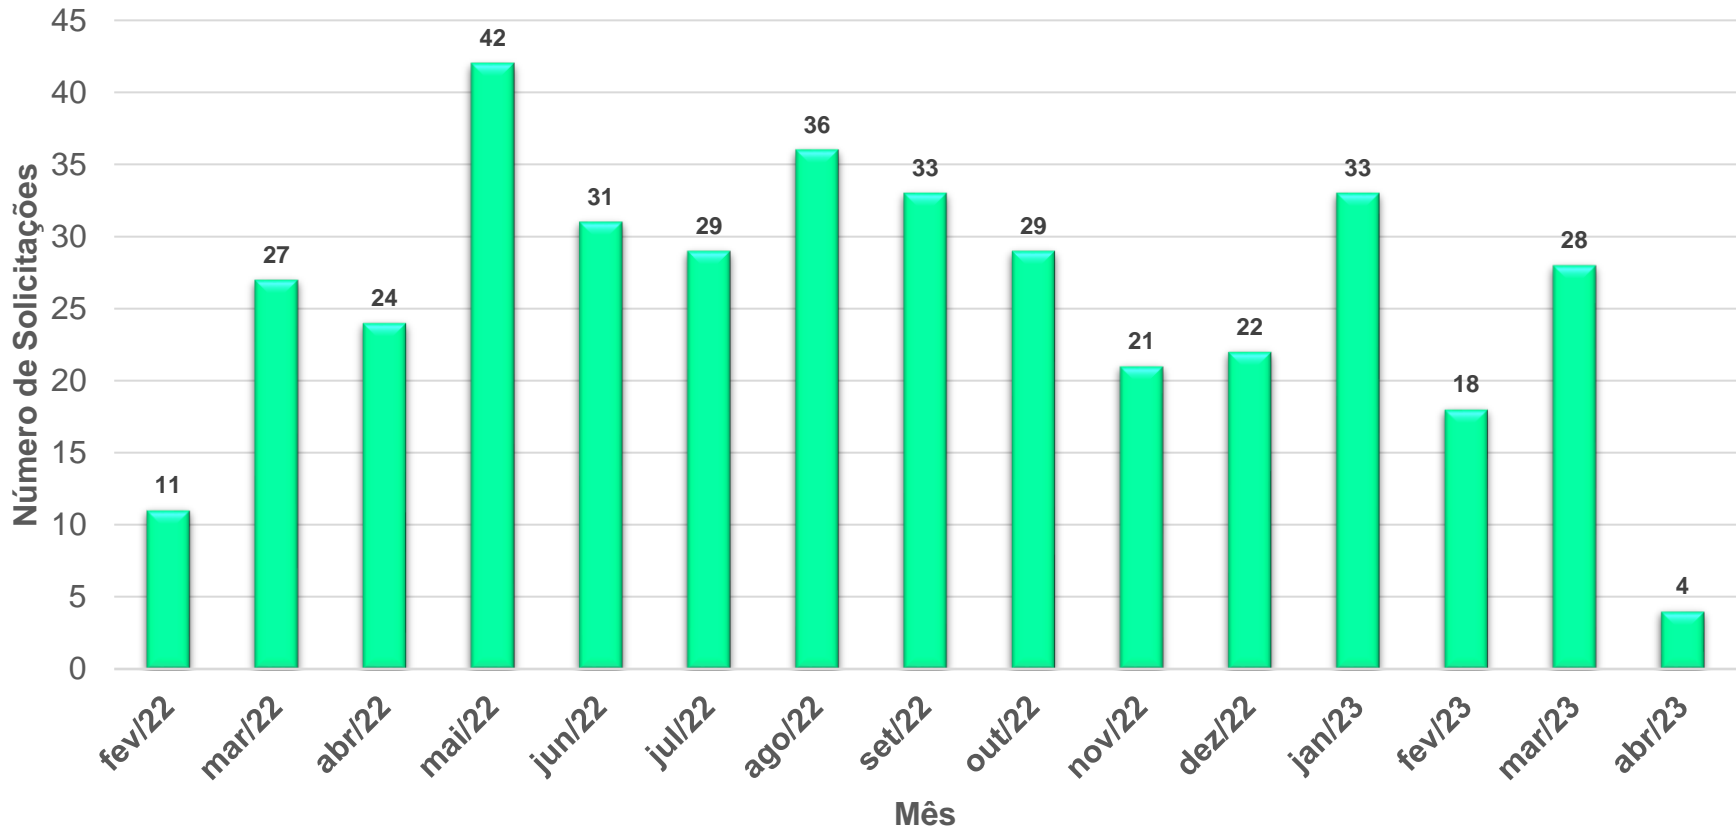

Números do LQI-UFMG em 2022

Números do LQI-UFMG em 2022

Número de Análises por Usuário

Números do LQI-UFMG em 2022

Volume de Água, em Litros, Fornecidos aos Usuários

Números do LQI-UFMG em 2022

Fornecimento Mensal de Água Ultrapura e MilliQ, em Litros, para Usuários

Números do LQI-UFMG em 2022

Número de Solicitações Recebidas Para Coleta de Água Ultrapura

Números do LQI-UFMG em 2022

Destino da Água, em Litros, fornecida aos Usuários

Números do LQI-UFMG em 2022

Destino da Água, em Litros, por Tipo de Projeto