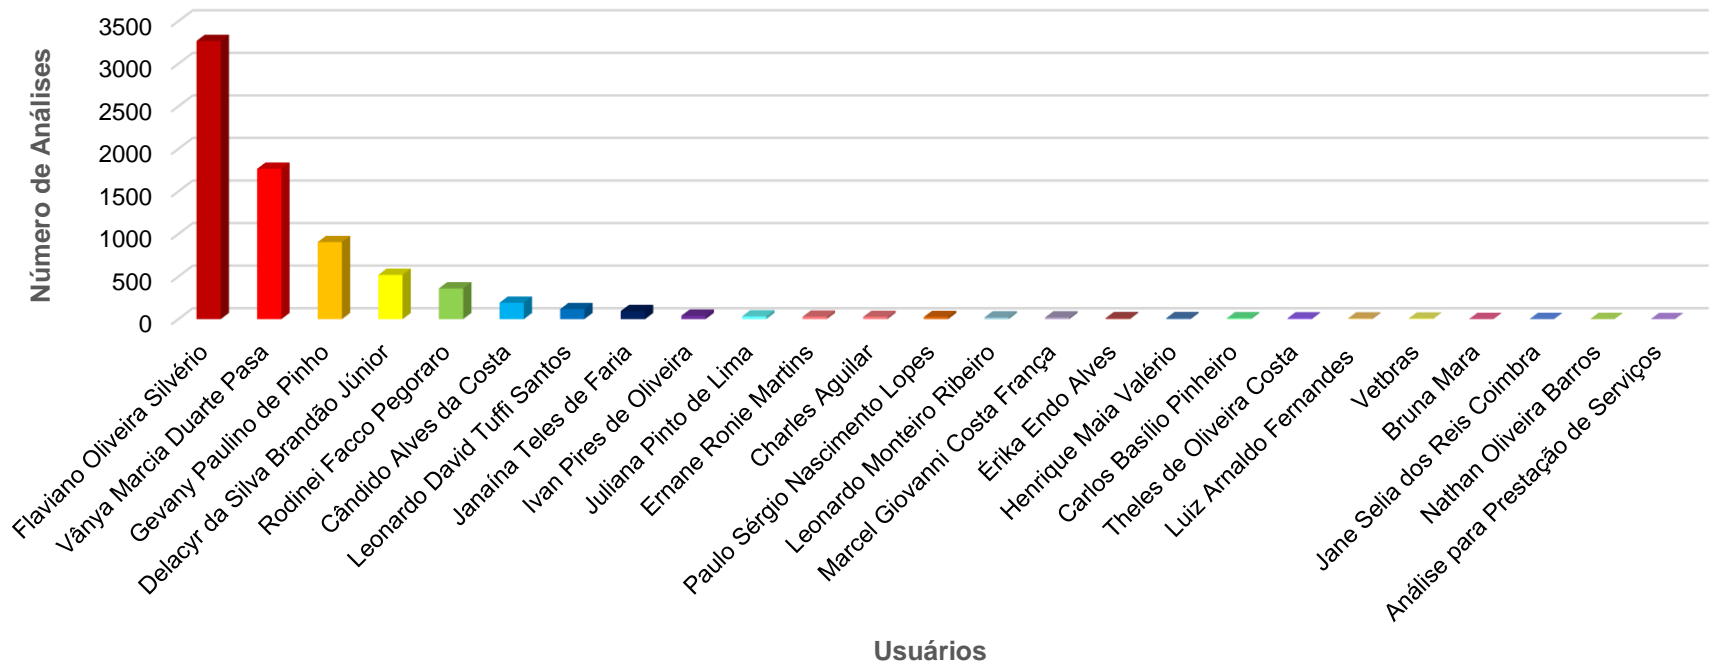

Relatório Anual do LQI-UFMG

Referente ao Ano de 2022

Números do LQI-UFMG em 2022

Números de Agendamentos Realizados

Números do LQI-UFMG em 2022

Número de Amostras Analisadas

Números do LQI-UFMG em 2022

Finalidade da Análise Realizada

Números do LQI-UFMG em 2022

Números do LQI-UFMG em 2022

Número de Análises por Usuário

Números do LQI-UFMG em 2022

Volume de Água, em Litros, Fornecidos aos Usuários

Números do LQI-UFMG em 2022

Fornecimento Mensal de Água Ultrapura e MilliQ, em Litros, para Usuários