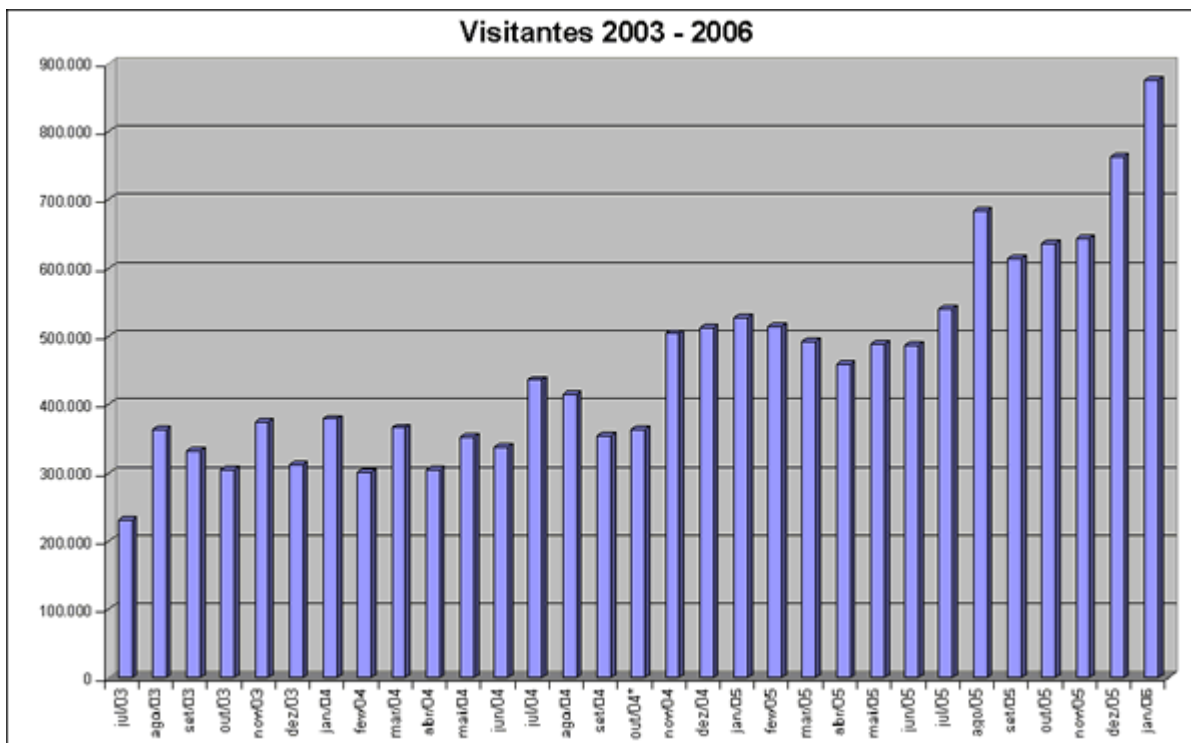

COMUNICAÇÃO SOCIAL

Núcleo Web - Estatísticas de visitas ao site da UFMG

OBS: Considera-se um visitante cada computador que acessou o site, mesmo que ele tenha navegado por várias páginas diferentes. Ele contará como sendo mais um visitante se tiver fechado o navegador e aguardado mais de meia hora de intervalo entre uma visita e outra ao site.