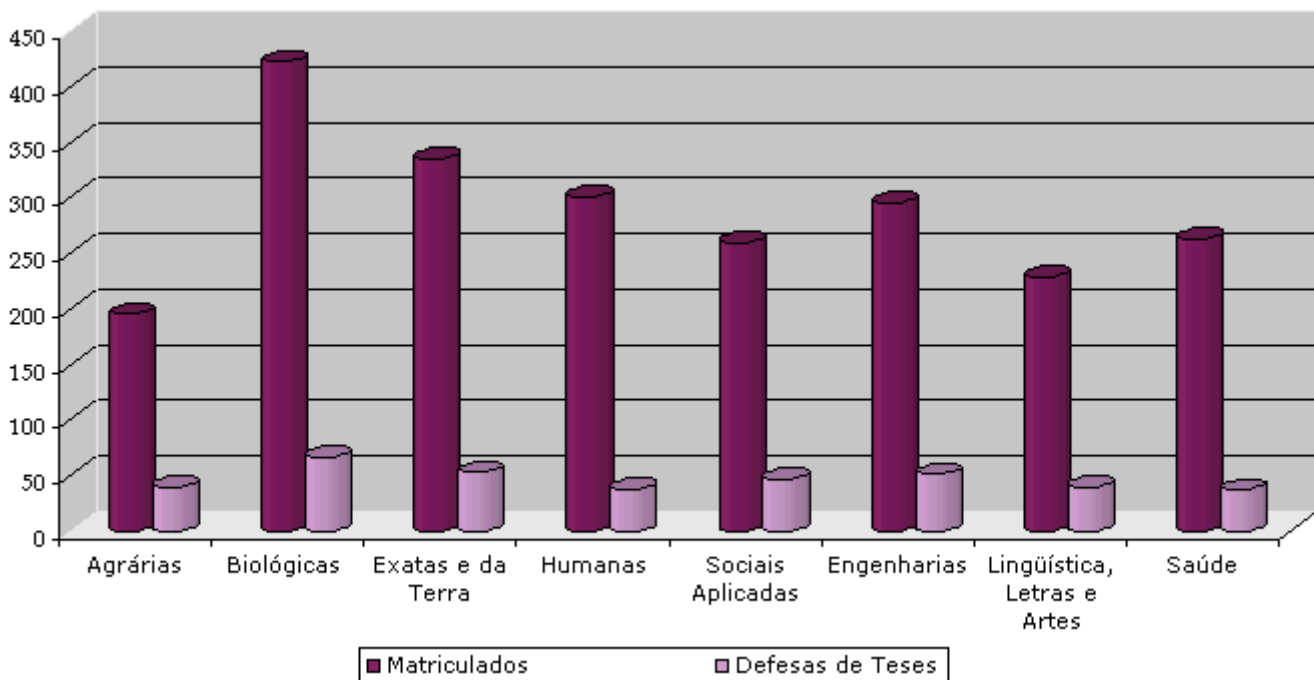

CURSOS DE DOUTORADO

DISTRIBUIÇÃO DE VAGAS OFERECIDAS EM 2005

MATRICULADOS X DEFESAS TESES - 2005 DOUTORADO

Áreas	Doutorado	
	Matriculados	Defesas
Agrárias	195	40
Biológicas	422	67
Exatas e da Terra	335	53
Humanas	301	38
Sociais Aplicadas	259	47
Engenharias	295	51
Linguística, Letras e Artes	229	39
Saúde	263	37
TOTAL	2.299	372